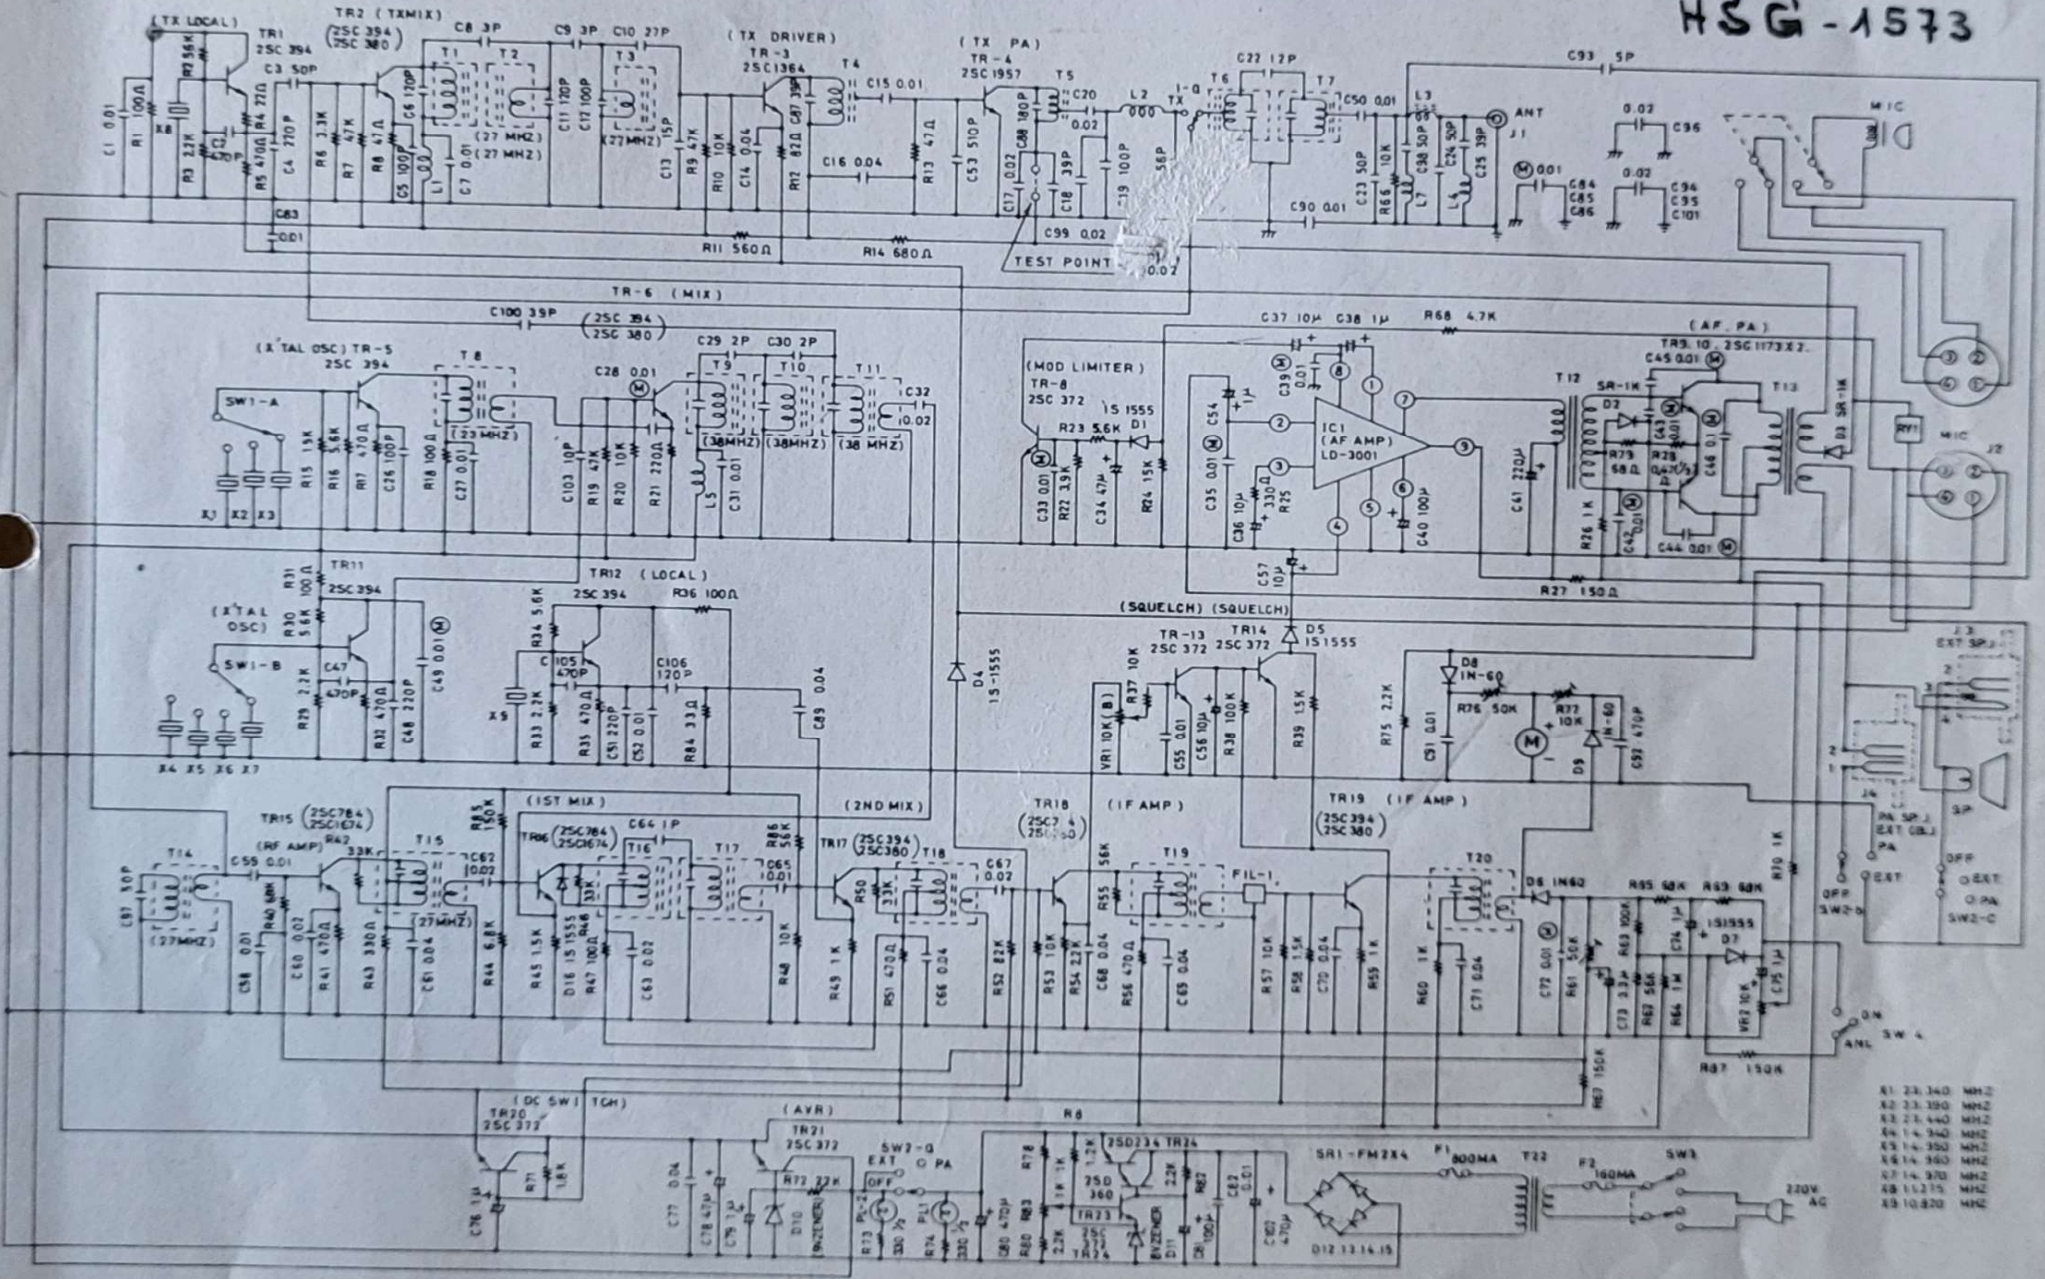

Quelle
 Universum
 HSG-1573

- R1 23.140 MHZ
- R2 23.190 MHZ
- R3 23.440 MHZ
- R4 14.340 MHZ
- R5 14.350 MHZ
- R6 14.360 MHZ
- R7 14.370 MHZ
- R8 14.375 MHZ
- R9 14.380 MHZ